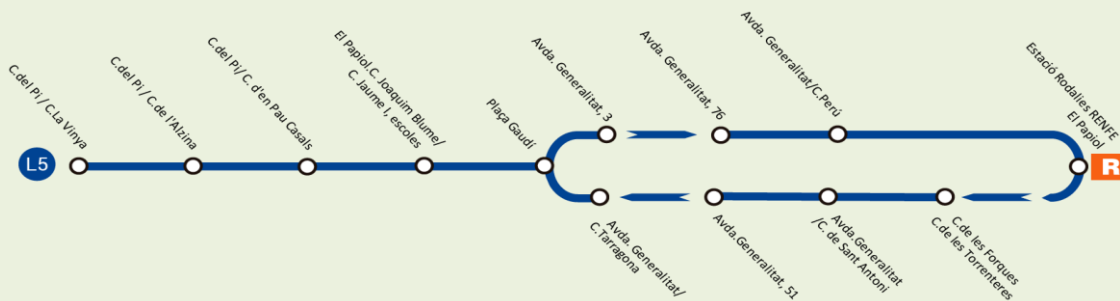

L5 EL PAPIOL, BUS DE L'ESTACIÓ

FEINERS DILLUNS A DIVENDRES

Papiol nucli urbà -> Estació RENFE

Estació RENFE -> Papiol nucli urbà

Sortides C.del Pi/C. La Vinya	Arribades RENFE	Sortides C.del Pi/C. La Vinya	Arribades RENFE	Sortides RENFE	Arribades C.del Pi/C. La Vinya	Sortides RENFE	Arribades C.del Pi/C. La Vinya
6:20	6:28	14:29	14:37	6:35	6:43	14:41	14:49
6:47	6:55	14:59	15:07	6:59	7:07	15:11	15:19
7:07	7:15	15:29	15:37	7:21	7:29	15:41	15:49
7:29	7:37	15:59	16:07	7:41	7:49	16:11	16:19
7:50	7:58	16:37	16:45	8:04	8:12	16:49	16:57
8:11	8:19	16:59	17:07	8:27	8:35	17:11	17:19
8:35	8:43	17:29	17:37	8:45	8:53	17:41	17:49
9:16	9:24	17:59	18:07	9:08	9:16	18:11	18:19
9:36	9:44	18:29	18:37	9:28	9:36	18:41	18:49
10:00	10:08	18:59	19:07	9:48	9:56	19:11	19:19
10:29	10:37	19:29	19:37	10:14	10:22	19:41	19:49
10:59	11:07	19:49	19:57	10:41	10:49	20:01	20:09
11:29	11:37	20:09	20:17	11:11	11:19	20:26	20:34
11:59	12:07	20:40	20:48	11:41	11:49	20:56	21:04
12:29	12:37	21:10	21:18	12:11	12:19	21:26	21:34
12:59	13:07	21:34	21:42	12:41	12:49	21:46	21:54
13:29	13:37	21:54	22:02	13:11	13:19	22:11	22:19
14:10	14:18	22:19	22:27	13:41	13:49	22:30	22:38
		22:38	22:46	14:17	14:25	22:57	23:05