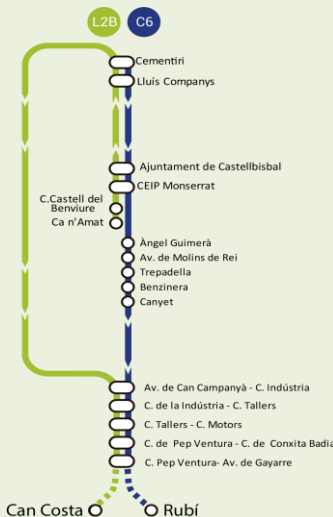

Dissabtes, diumenges, festius i agost

Rodalies R	8:13
Ca n'Amat	8:23 10:17 13:17 16:07 18:07 20:07
C.Castell del Benviure	8:23 10:17 13:17 16:07 18:07 20:07
CEIP Monserrat	8:24 10:18 13:18 16:08 18:08 20:08
Ajuntament de Castellbisbal	8:25 10:19 13:19 16:09 18:09 20:09
Lluís Companys	8:26 10:20 13:20 16:10 18:10 20:10
Cementiri	8:27 10:21 13:21 16:11 18:11 20:11
Av.Can Camp./ Ind.	8:33 10:27 13:27 16:17 18:17 20:17
Indústria/Tallers	8:34 10:28 13:28 16:18 18:18 20:18
Tallers/Motors	8:35 10:29 13:29 16:19 18:19 20:19
P.Ventura/C.Badia	8:36 10:30 13:30 16:20 18:20 20:20
P.Ventura/Gayarre	8:37 10:31 13:31 16:21 18:21 20:21
E.Granados/J.Aragay	8:38 10:32 13:32 16:22 18:22 20:22
Masia Can Campanya	8:39 10:33 13:33 16:23 18:23 20:23
Roures/Pi	8:40 10:35 13:35 16:25 18:24 20:24
Tarongers/Eucaliptus	8:42 10:36 13:36 16:26 18:26 20:26
Pl.Albereda	8:43 10:38 13:38 16:28 18:28 20:28
Cementiri	8:46 10:40 13:40 16:30 18:30 20:30
Lluís Companys	8:49 10:42 13:42 16:32 18:32 20:32
Ca n'Amat	8:51 10:45 13:45 16:35 18:35 20:35
Rodalies R	9:07

Línia parcialment adaptada. Contacti amb nosaltres almenys 24 hores abans del seu viatge.
Els horaris de pas són orientatius i poden estar condicionats al trànsit
Els serveis de la C6 continuaran a Rubí després de Comte de Sert